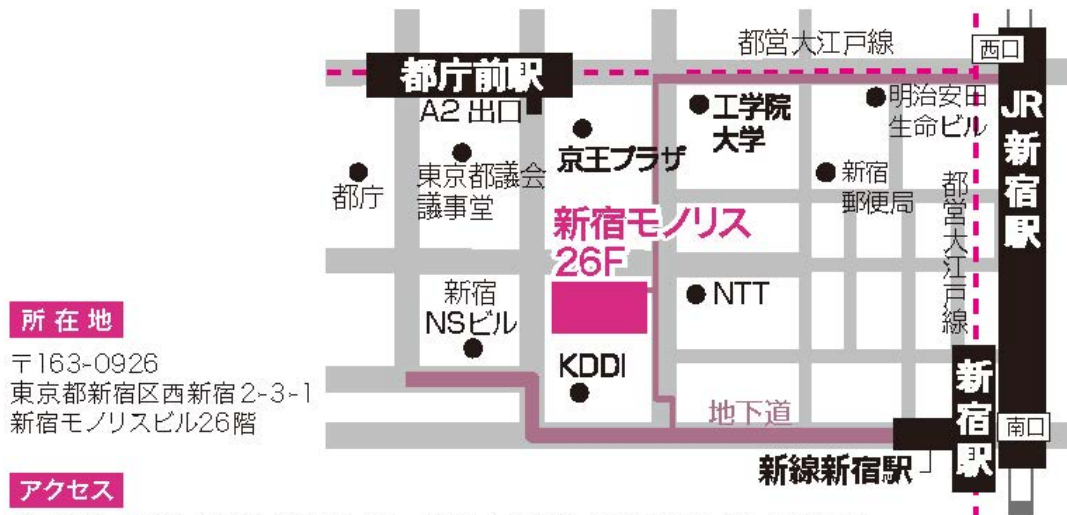

東京都公立大学法人経営企画室

所在地

〒163-0926
東京都新宿区西新宿2-3-1
新宿モノリスビル26階

アクセス

JR山手線、中央線、埼京線、東京メトロ丸ノ内線、小田急線、京王線「新宿」駅から徒歩7分
都営地下鉄新宿線「新宿」駅から徒歩7分
都営地下鉄大江戸線「都庁前」駅から徒歩5分