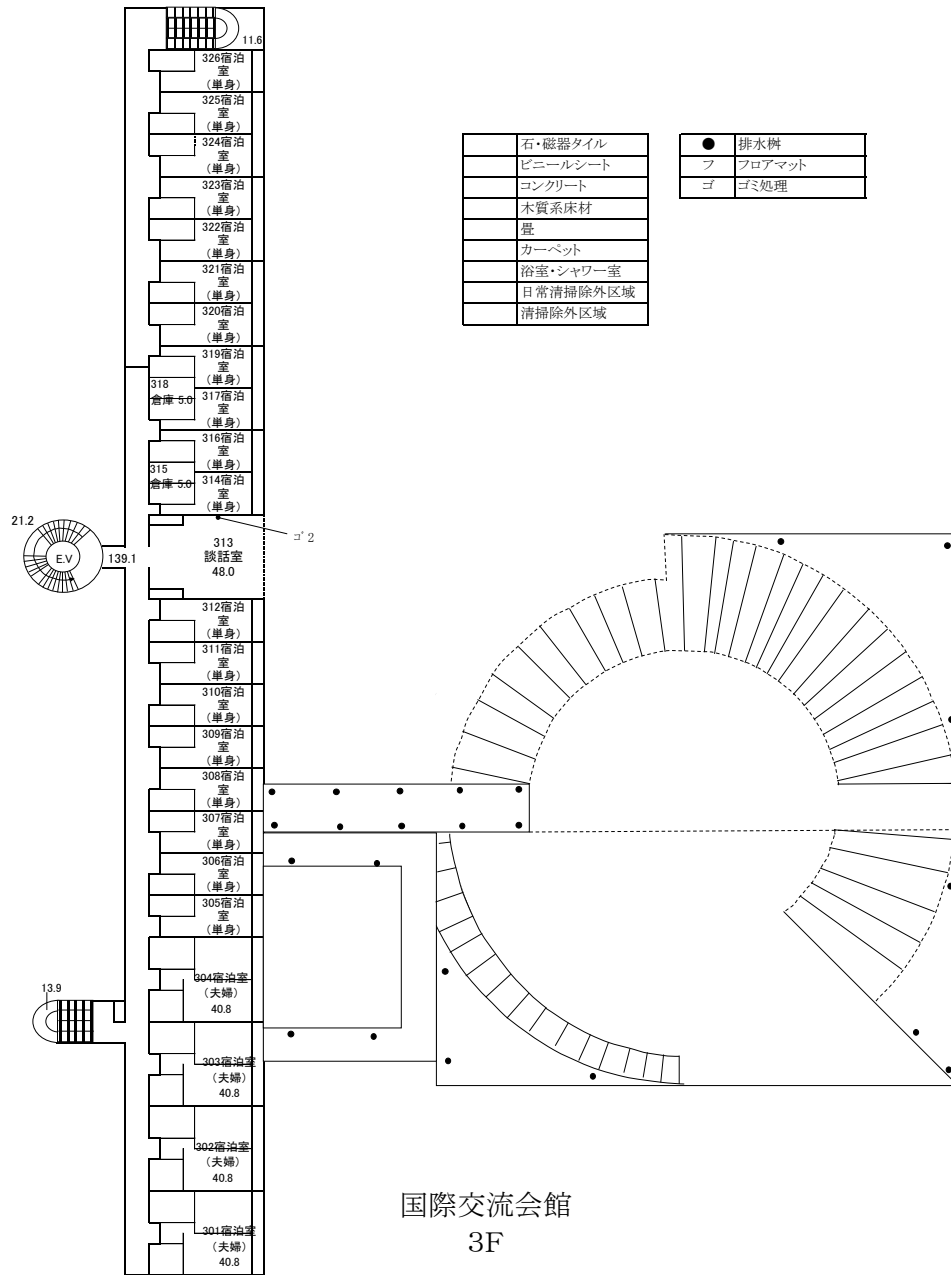

公立大学法人 首都大学東京 南大沢キャンパス施設配置図

石・磁器タイル
ビニールシート
コンクリート
木質系床材
畳
カーペット
浴室・シャワー室
日常清掃除外区域
清掃除外区域
● 排水樹
フ フロアマット
灰 灰皿
ゴ ゴミ処理

国際交流会館 1F

石・磁器タイル
ビニールシート
コンクリート
木質系床材
畳
カーペット
浴室・シャワー室
日常清掃除外区域
清掃除外区域
● 排水桝
フ フロアマット
ゴ ゴミ処理

国際交流会館 2F

国際交流会館 B1F