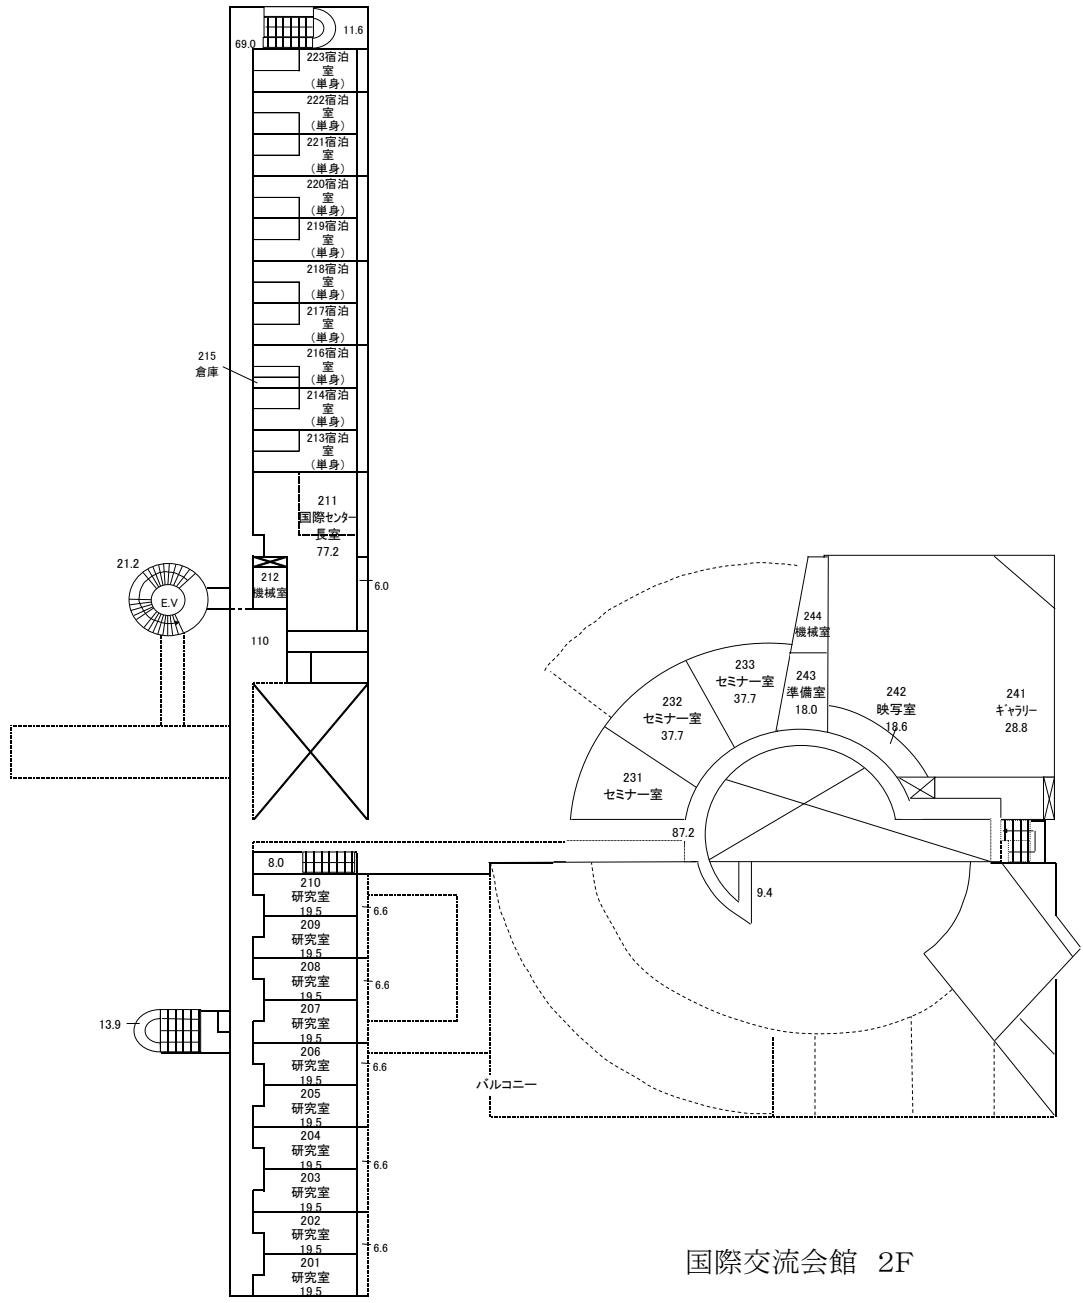

公立大学法人 首都大学東京 南大沢キャンパス施設配置図

石・磁器タイル
ビニールシート
コンクリート
木質系床材
畳
カーペット
浴室・シャワー室
日常清掃除外区域
清掃除外区域
● 排水樹
フ フロアマット
灰 灰皿
ゴ ゴミ処理

国際交流会館 1F

石・磁器タイル
ビニールシート
コンクリート
木質系床材
畳
カーペット
浴室・シャワー室
日常清掃除外区域
清掃除外区域
● 排水桝
フ フロアマット
ゴ ゴミ処理

国際交流会館 2F

国際交流会館 B1F