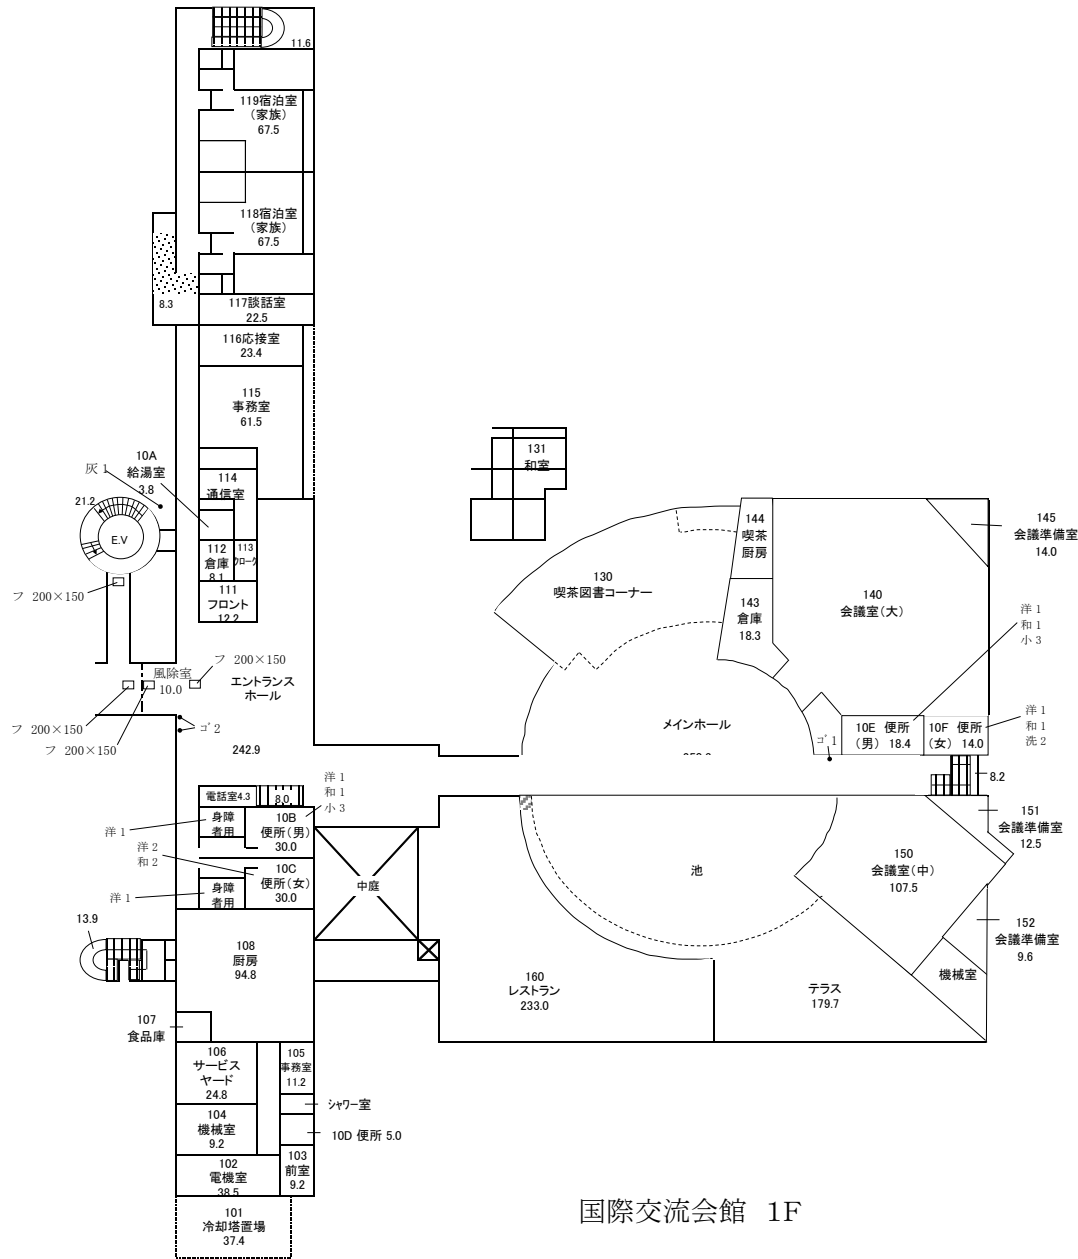

公立大学法人 首都大学東京 南大沢キャンパス施設配置図

石・磁器タイル
ビニールシート
コンクリート
木質系床材
畳
カーペット
浴室・シャワー室
日常清掃除外区域
清掃除外区域
● 排水樹
フ フロアマット
灰 灰皿
ゴ ゴミ処理

国際交流会館 1F

石・磁器タイル
ビニールシート
コンクリート
木質系床材
畳
カーペット
浴室・シャワー室
日常清掃除外区域
清掃除外区域
● 排水桝
フ フロアマット
ゴ ゴミ処理

国際交流会館 2F

国際交流会館 B1F