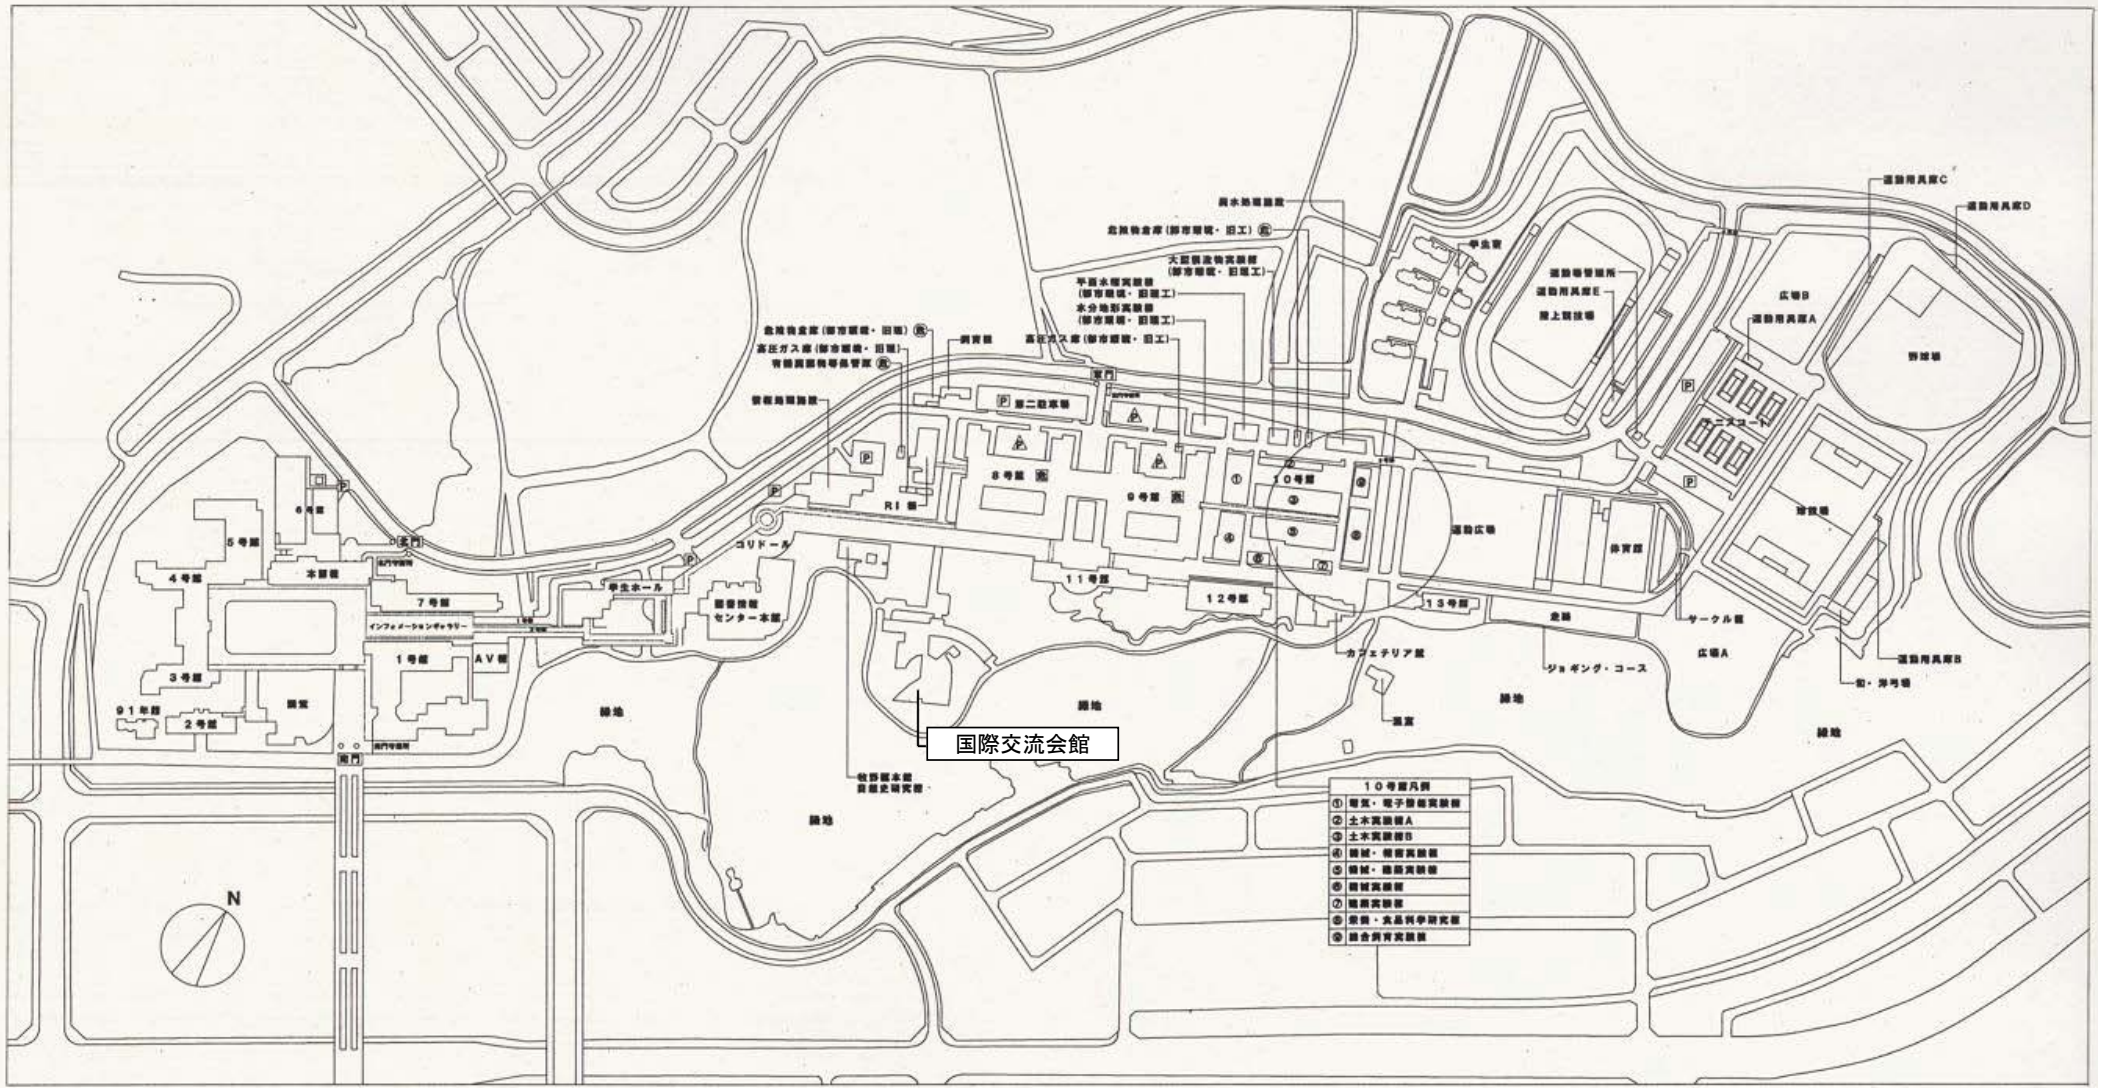

公立大学法人 首都大学東京 南大沢キャンパス施設配置図

石・磁器タイル
ビニールシート
コンクリート
木質系床材
畳
カーペット
浴室・シャワー室
日常清掃除外区域
清掃除外区域
● 排水樹
フ フロアマット
灰 灰皿
ゴ ゴミ処理

国際交流会館 1F

石・磁器タイル
ビニールシート
コンクリート
木質系床材
畳
カーペット
浴室・シャワー室
日常清掃除外区域
清掃除外区域
● 排水桝
フ フロアマット
ゴ ゴミ処理

国際交流会館 2F

国際交流会館 B1F